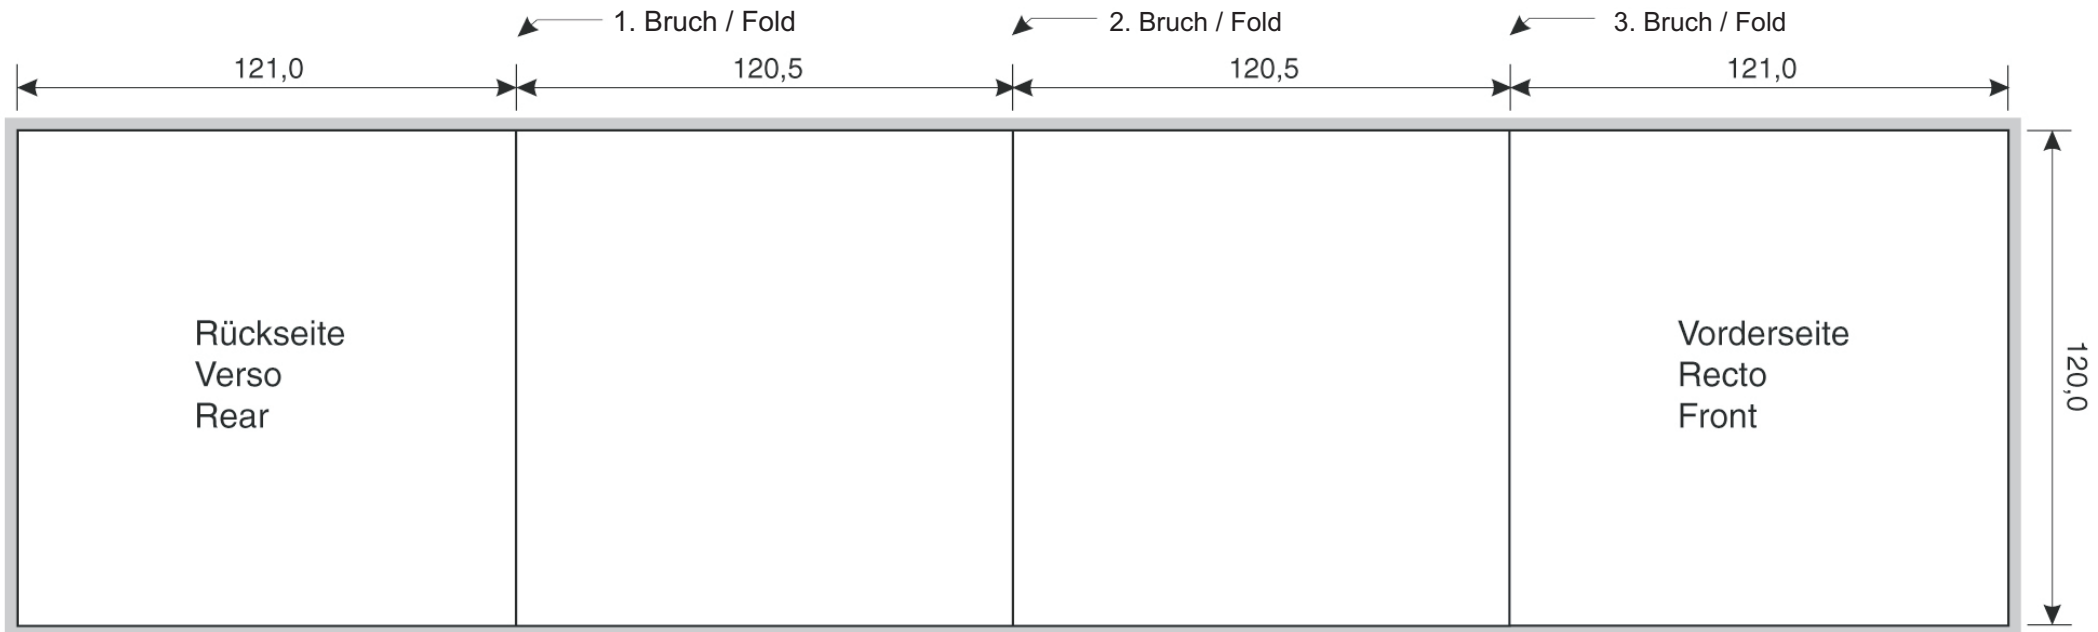

# CD Leporello

8-seitig / 8-sided

Leporello-Falz / Z-fold

Offenes Format inkl. Beschnitt / Flat print size incl. bleed:

489,0 x 126,0 mm

Kann nicht maschinell verarbeitet werden!

Cannot be packed mechanically!

 = 3 mm Überfüllung  
3 mm bleed area  
(all around)

Alle Maßangaben in mm  
All sizes in mm