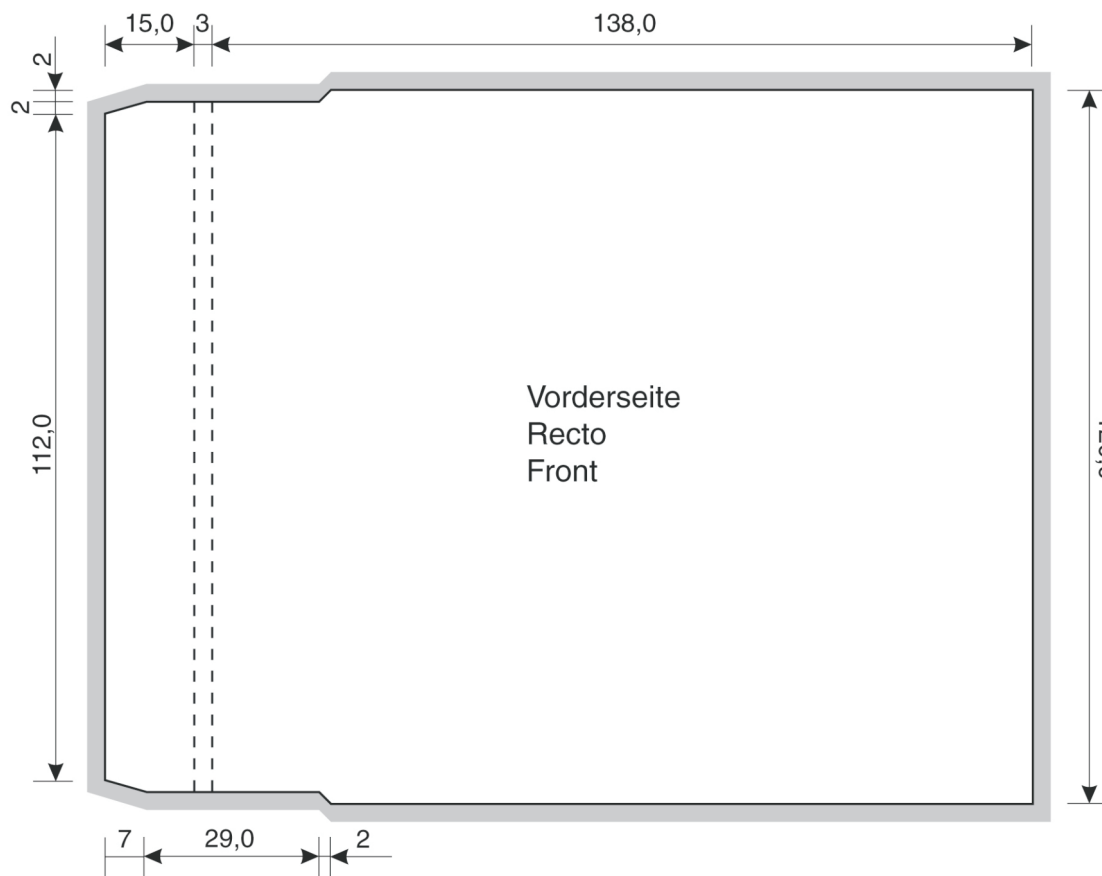

CD Maxicard

2-seitig / 2-sided

Offenes Format inkl. Beschnitt / Flat print size incl. bleed:
162,0 x 126,0 mm

Vorderseite
Recto
Front

 = 3 mm Überfüllung
3 mm bleed area
(all around)

Alle Maßangaben in mm
All sizes in mm